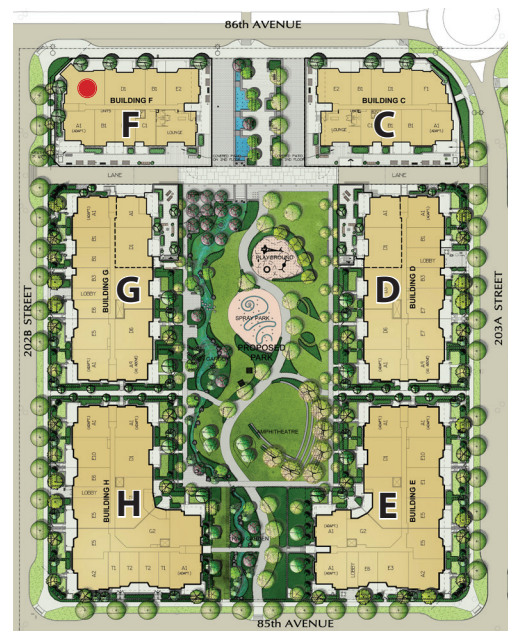

Style  
F2

# 3 Bedroom + Laundry

Livable: 1758 sq.ft.

Suite 1573sq.ft. + Solarium/deck 185 sq.ft.

F204	\$759,900
F304	\$769,900